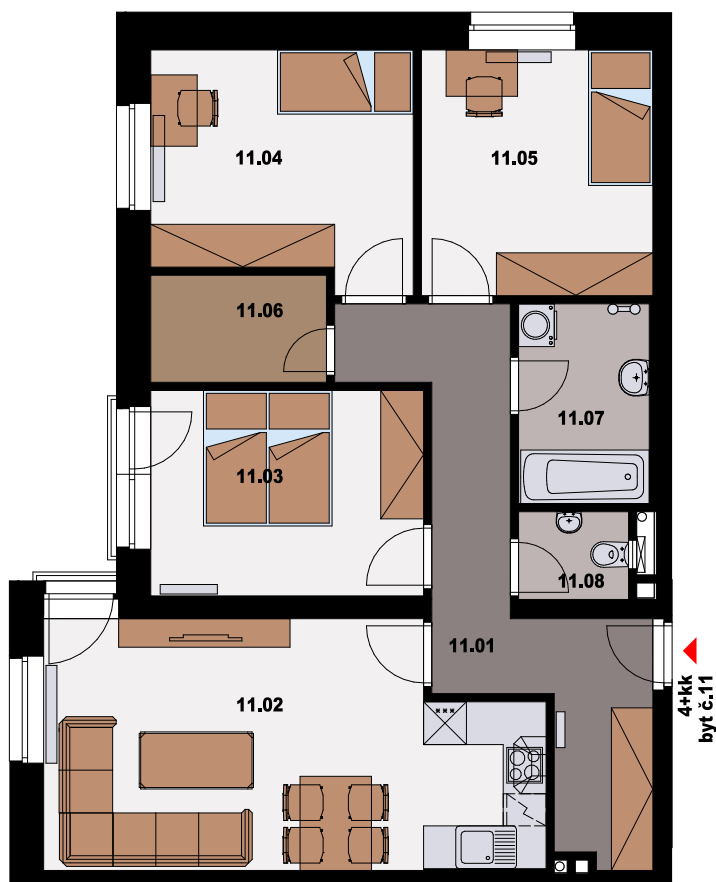

# REZIDENCE BARBORA

**PMS**

PMS, spol. s r.o.  
stavební společnost  
Za Bažantnici 51  
290 01 Poděbrady

byty Poděbrady.cz

VĚŽ C, 1.np

VĚŽ C

4+kk  
byť č.11

Číslo a kategorie jednotky: **BYT č.11 - 4+kk**

Podlahová plocha\* **86,2 m<sup>2</sup>**

**LEGENDA MÍSTNOSTÍ**

Č.M.	NÁZEV	ČUP
11.01	Předsíň	12,60 m <sup>2</sup>
11.02	Obývací pokoj + kk	22,50 m <sup>2</sup>
11.03	Pokoj	10,80 m <sup>2</sup>
11.04	Pokoj	11,50 m <sup>2</sup>
11.05	Pokoj	11,00 m <sup>2</sup>
11.06	Komora	3,60 m <sup>2</sup>
11.07	Koupelna	5,00 m <sup>2</sup>
11.08	WC	1,70 m <sup>2</sup>

celková plocha bytu č.11 **78,70 m<sup>2</sup>**