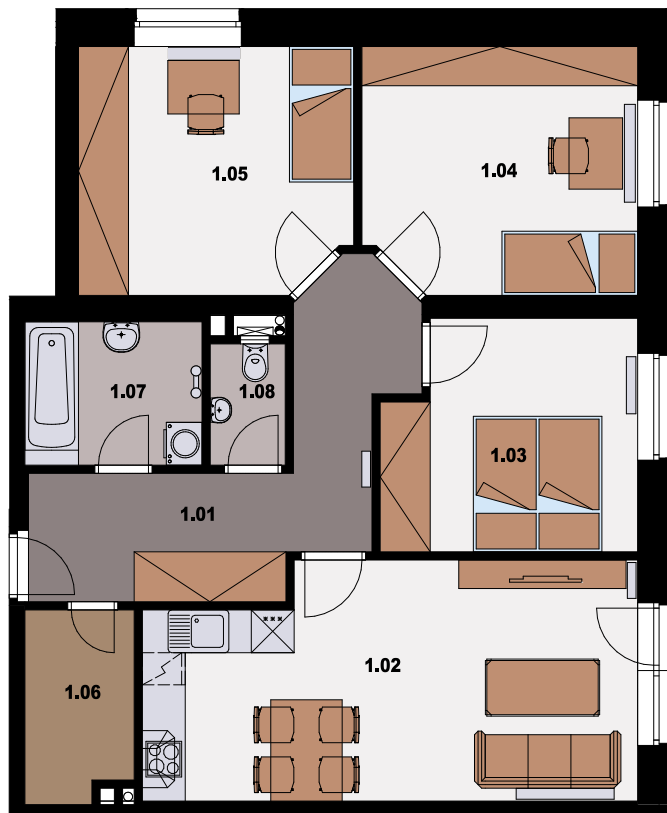

byť č.1
4+kk

Číslo a kategorie jednotky: **BYT č.01 - 4+kk**

Podlahová plocha* **88,0 m²**

* podlahová plocha bytu ve smyslu nařízení vlády č. 366/2013

LEGENDA MÍSTNOSTÍ

Č.M.	NÁZEV	ČUP
1.01	Předsíň	11,90 m²
1.02	Obývací pokoj + kk	21,70 m²
1.03	Pokoj	10,80 m²
1.04	Pokoj	12,90 m²
1.05	Pokoj	12,90 m²
1.06	Komora	3,90 m²
1.07	Koupelna	4,90 m²
1.08	WC	1,70 m²
116	Kóje	2,90 m²
celková plocha bytu č.1		80,70 m²
celková plocha bytu č.1 + kóje		83,60 m²